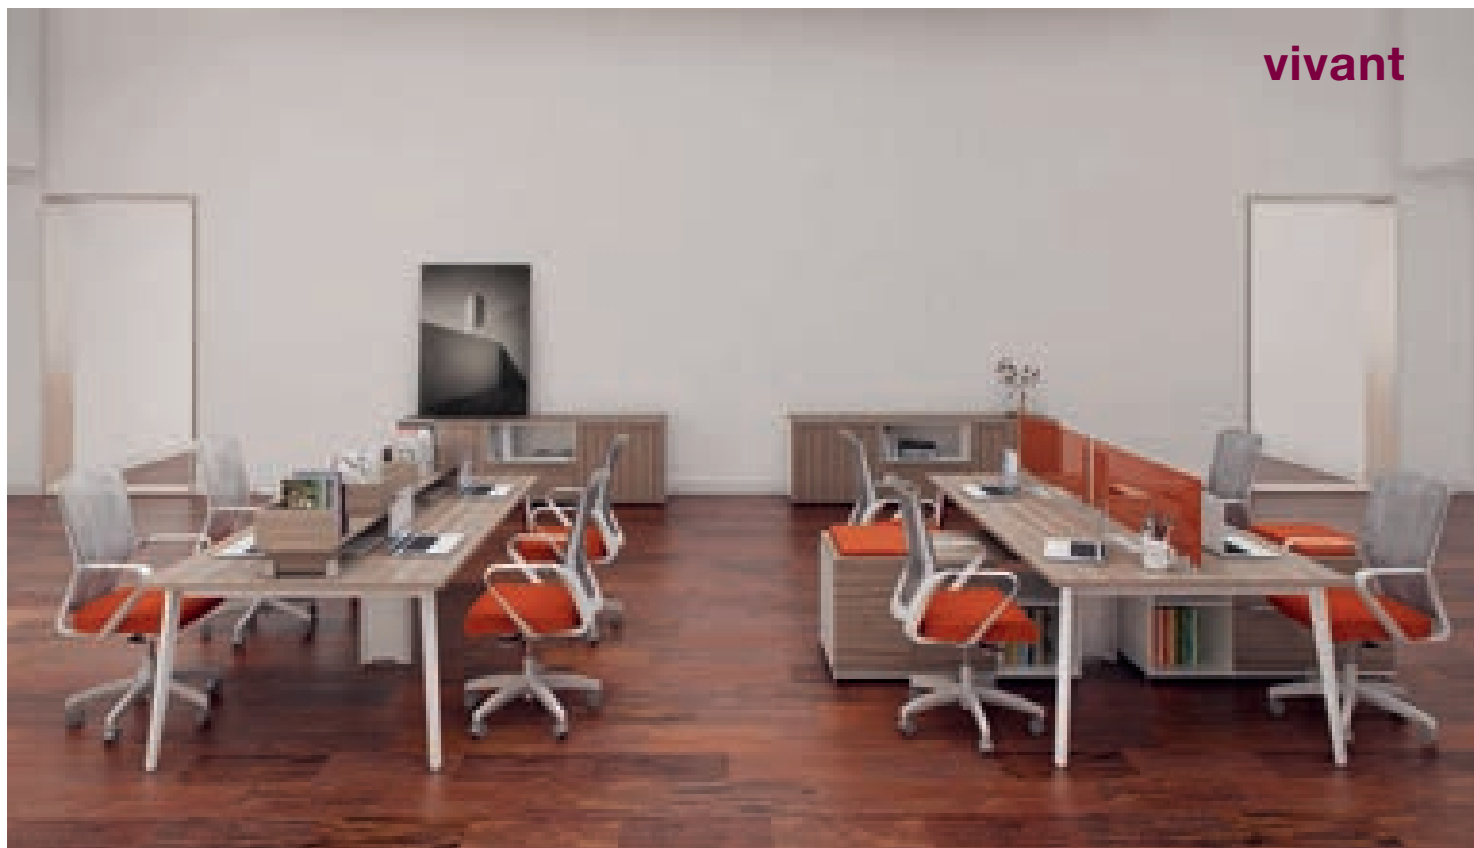

vivant

Benching de 4 usuarios + credenza + repisas + mamparas de cristal + librerios inferiores