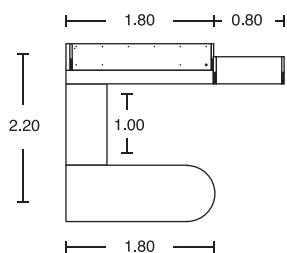

Mesa de juntas ovalada + libreros inferiores / Estación de trabajo con mamparas

Conjunto ejecutivo + libreros inferiores

vivant

Línea

Basse

Diseño sencillo que permite aprovechar al máximo los entornos de trabajo gracias a su flexibilidad. Las dimensiones de sus componentes brindan la sensación de gran amplitud en espacios que requieren ser optimizados sin sacrificar comodidad.