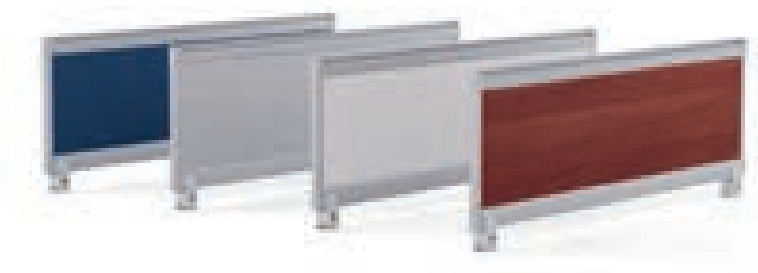

Cristal Templado.

Marco de aluminio con cuerpos en: tela, policarbonato y melamina.