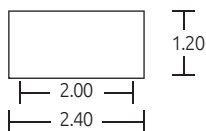

Mesa de reunión circular + libreros inferiores

Mesa de juntas rectangular

Conjunto Directivo, escritorio + credenza móvil

vivant

Línea

Mesas de Consejo

Perfecta combinación de cristal y melamina además de un diseño totalmente moderno y ergonómico; realizando funcionalidad con la adaptación de centros de energía.