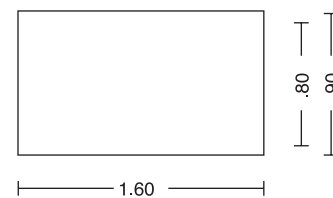

Uso en food courts de plazas comerciales

Uso en comedores industriales

Línea

Mesas de Comedor

Uso en terrazas al aire libre

GCSEJE1500

Silla ejecutiva con asiento en malla nylon. Mecanismo tipo Syncro, descansabrazos ajustable y soporte lumbar independiente. Cabecera ajustable y asiento con terminación tipo cascada