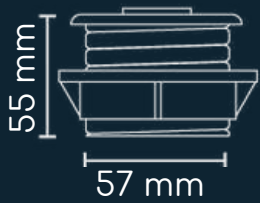

Medidas

Su montaje requiere de un orificio de 60 mm (2 - 3/8") de diámetro.