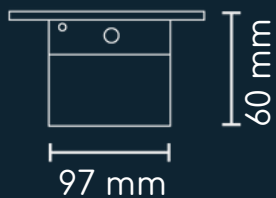

Medidas

Su montaje requiere de un orificio de 232 x 100 mm.