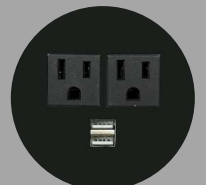

Medidas

Su montaje requiere de un orificio de 86 mm (3 - 3/8") de diámetro.

Colores