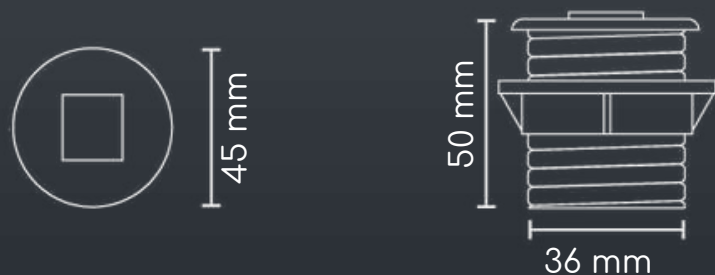

Nano 1

Su montaje requiere de un orificio de 32 mm (1 - 1/4") de diámetro.

Nano 2

Nano 2

Su montaje requiere de un orificio de 32 mm (1 - 1/4") de diámetro.

www.copytel.com.mx

(624) 143-33-44 (612) 125-23-35 (624) 191-35-56
Los Cabos La Paz

[/Grupo Copytel](https://www.facebook.com/GrupoCopytel)
[/grupocopytel_bcs](https://www.instagram.com/grupocopytel_bcs)