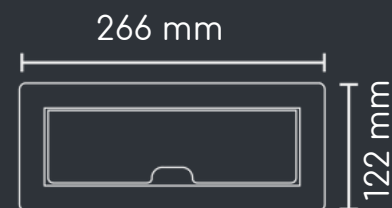

## Variables

\*Carga A  
x2

ó

\*Carga A  
x1

+

\*Carga C  
x1

Cable de 1 m de longitud, 3 x 14 AWG

## Medidas

Su montaje requiere de un orificio de 217 x 65 mm.

# Atenas

Puertos de línea

AC  
x2

De carga

AC  
x1

USB  
Carga A  
x1

USB  
Carga C  
x1

Cable de 1.5 m de longitud, 3 x 18 AWG