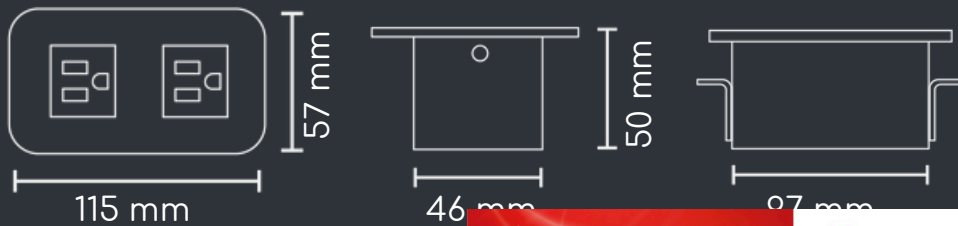

# Atenas

Puertos de línea

AC  
x2

De carga

AC  
x1

USB  
Carga A  
x1

USB  
Carga C  
x1

Cable de 1.5 m de longitud, 3 x 18 AWG

## Medidas