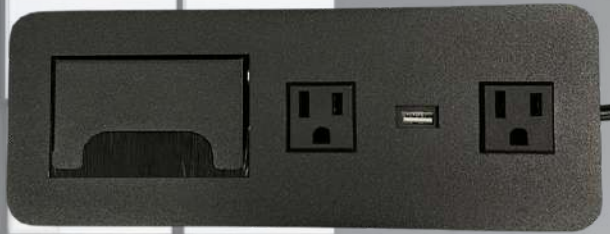

# Bari Pasacables

AC  
x2

USB  
Carga A  
x1

Cable de 1 m de longitud, 3 x 18 AWG