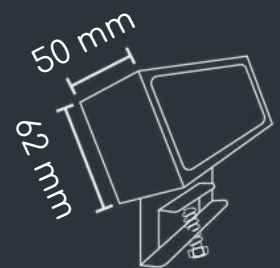

Medidas

Para sujeción en cubiertas con un espesor máximo de 35mm