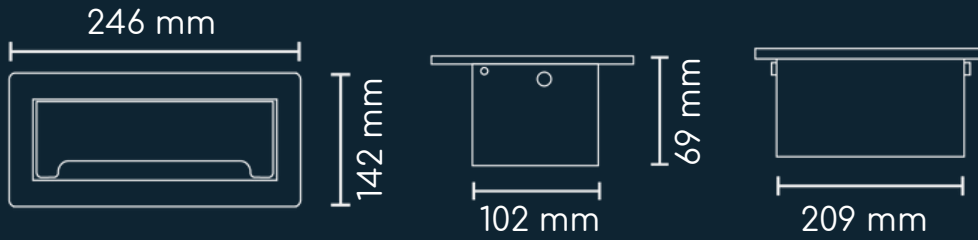

Medidas

Su montaje requiere de un orificio de 219 x 105 mm.

Colores