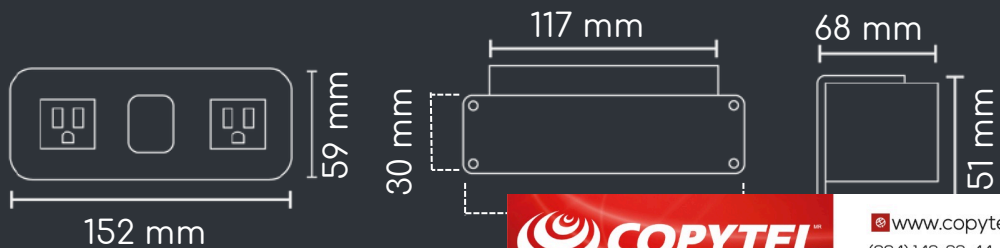

Medidas

www.copytel.com.mx

(624) 143-33-44
Los Cabos

(612) 125-23-35.
La Paz

(624) 191-35-56

/Grupo Copytel

/grupocopytel_bcs

Colores

50