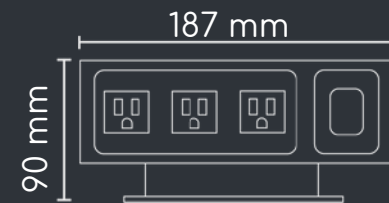

Medidas

Para sujeción en cubiertas con un espesor máximo de 35mm