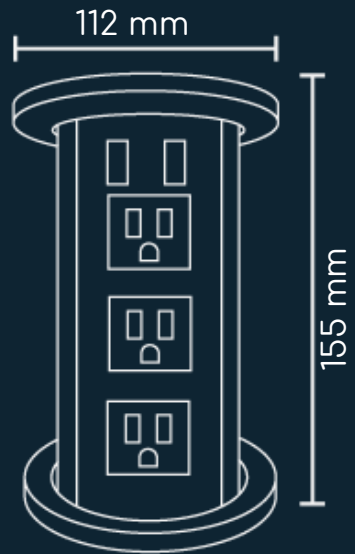

Medidas

Su montaje requiere de un orificio de 1 1/2" (3 5/8") de diámetro

www.copytel.com.mx

(624) 143-33-44
Los Cabos

(612) 125-23-35.
La Paz

(624) 191-35-56

/Grupo Copytel

/grupocopytel_bcs