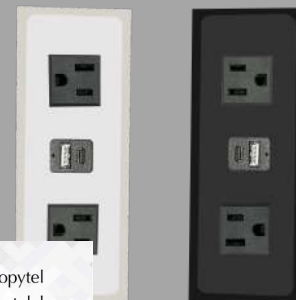

Colores

Para sujeción en cubierta

www.copytel.com.mx

(624) 143-33-44
Los Cabos

(612) 125-23-35
La Paz

(624) 191-35-56

/Grupo Copytel

/grupocopytel_bcs