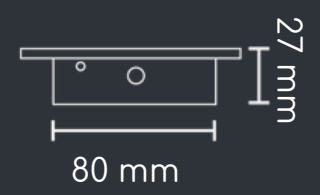

Medidas

Su montaje requiere de un orificio de 126 x 83 mm.