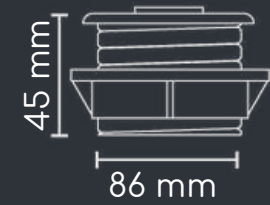

Medidas

Su montaje requiere de un orificio de 86 mm (3 - 3/8") de diámetro.

Colores