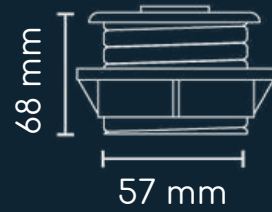

Medidas

Su montaje requiere de un orificio de 60 mm (2 - 3/8") de diámetro.

Colores