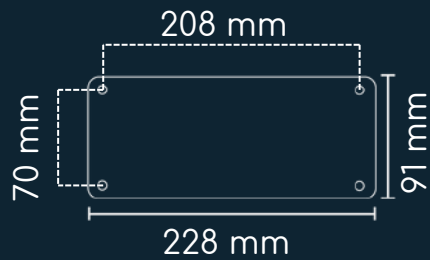

# Amsterdam

AC  
x5

Carga A  
x1

Carga C  
x1

Cable de 1 m de longitud, 3 x 14 AWG

## Medidas