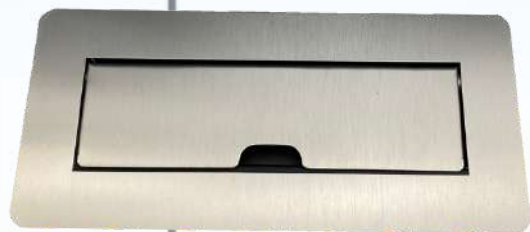

Empotrables

<u>Amberes</u>	1
<u>Atenas</u>	3
<u>Barcelona</u>	5
<u>Barcelona Box</u>	7
<u>Bari</u>	9
<u>Bari G</u>	11
<u>Ibiza</u>	13
<u>Lisboa</u>	15
<u>Pisa</u>	17
<u>Praga</u>	19
<u>Venecia</u>	21

Amberes

Puertos de línea

AC
x3

*Datos
x2

RJ45
x2

HDMI
x1

Variables

*Carga A
x2

ó

*Carga A
x1

+

*Carga C
x1

Cable de 1 m de longitud, 3 x 14 AWG