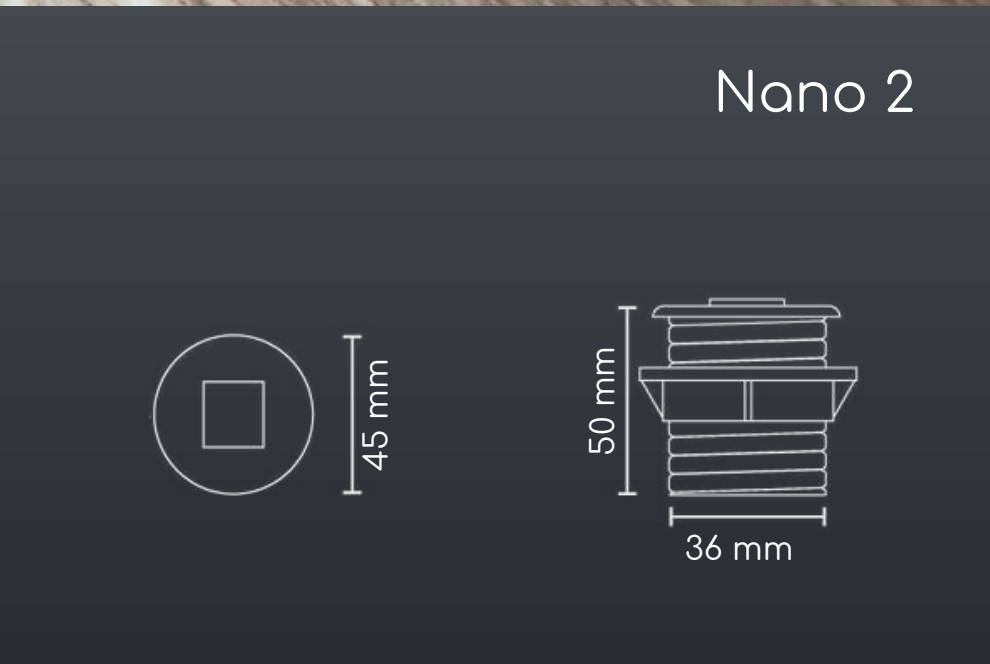

Nano 1

Su montaje requiere de un orificio de 32 mm (1 - 1/4") de diámetro.

Nano 2

Nano 2

Su montaje requiere de un orificio de 32 mm (1 - 1/4") de diámetro.

www.copytel.com.mx

(624) 143-33-44 (612) 125-23-35 (624) 191-35-56
Los Cabos La Paz

[/Grupo Copytel](https://www.facebook.com/GrupoCopytel)
[/grupocopytel_bcs](https://www.instagram.com/grupocopytel_bcs)