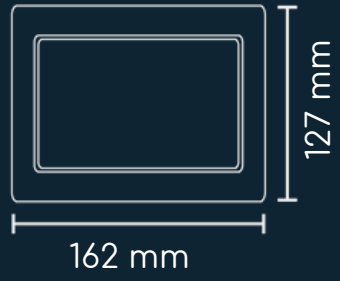

Medidas

Su montaje requiere de un orificio de 134 x 95 mm.

Colores