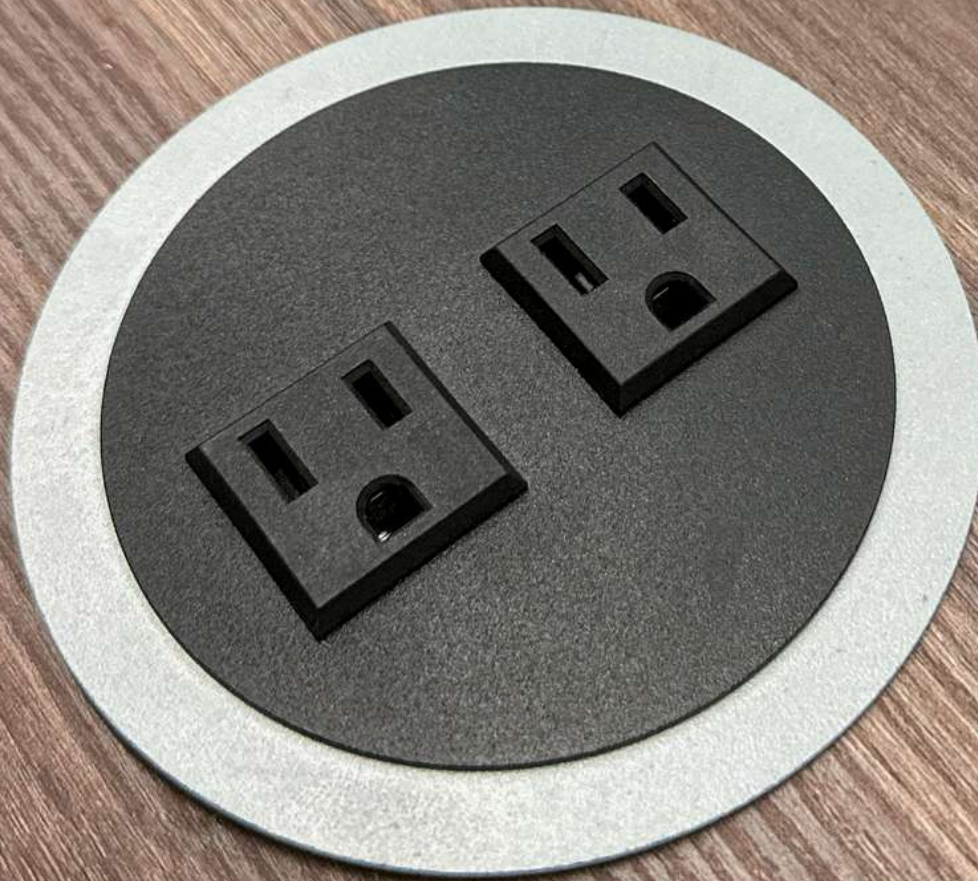

# Split

AC  
x2

Cable de 1 m de longitud, 3 x 18 AWG