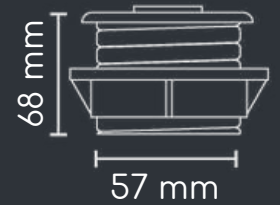

Medidas

Su montaje requiere de un orificio de 60 mm (2 - 3/8") de diámetro.