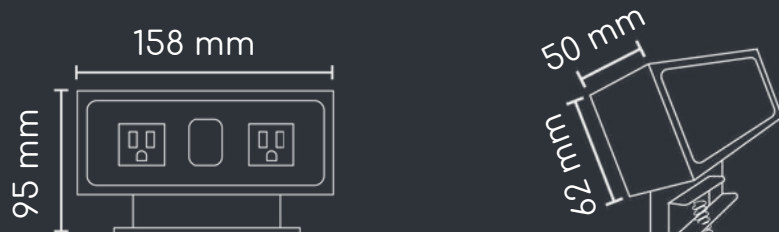

# Dublín

AC  
x2

USB  
Carga A  
x1

USB  
Carga C  
x1

Cable de 1.5 m de longitud, 3 x 18 AWG

## Medidas