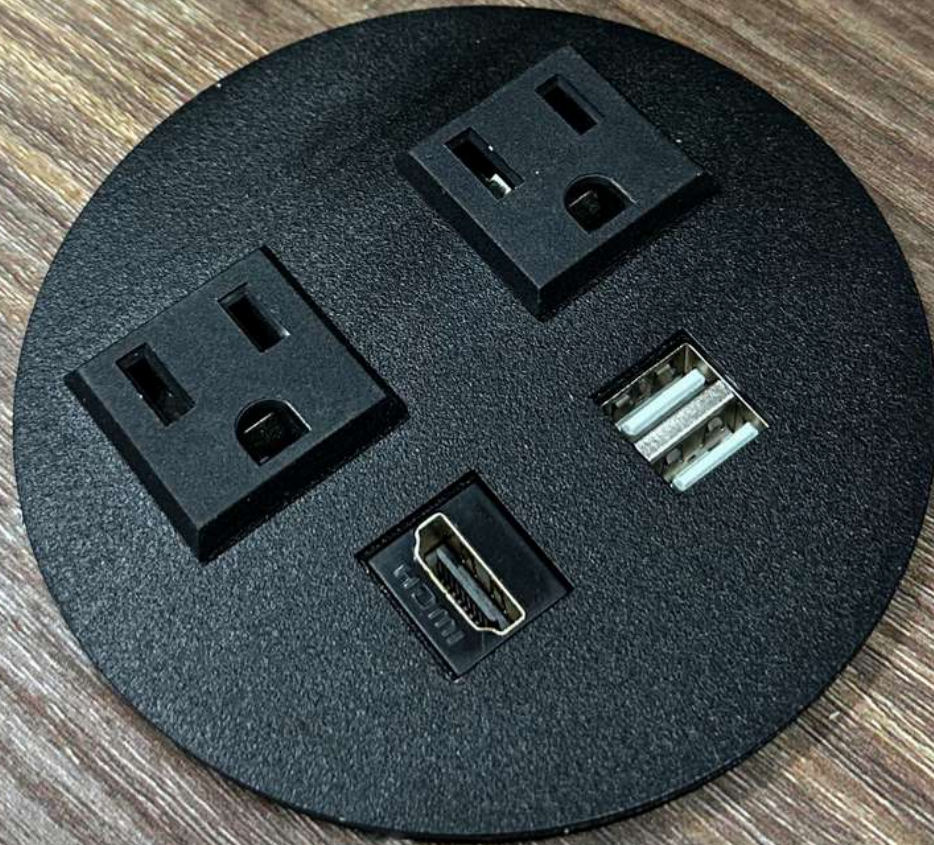

## Variables

\*Datos  
x1

\*HDMI  
x1

Cable de 1.5 m de longitud, 3 x 18 AWG