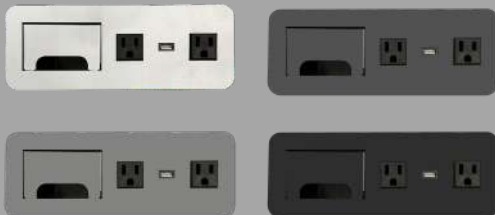

Colores

www.copytel.com.mx

(624) 143-33-44
Los Cabos

(612) 125-23-35
La Paz

(624) 191-35-56

/Grupo Copytel

/grupocopytel_bcs