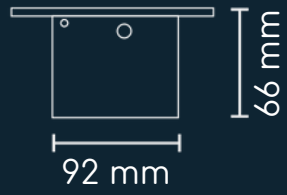

Medidas

Su montaje requiere de un orificio de 134 x 95 mm.

Colores