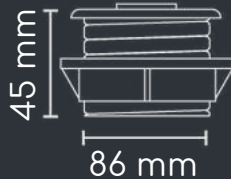

## Variables

\*Datos  
x1

\*HDMI  
x1

Cable de 1.5 m de longitud, 3 x 18 AWG

## Medidas

100 mm

45 mm

86 mm