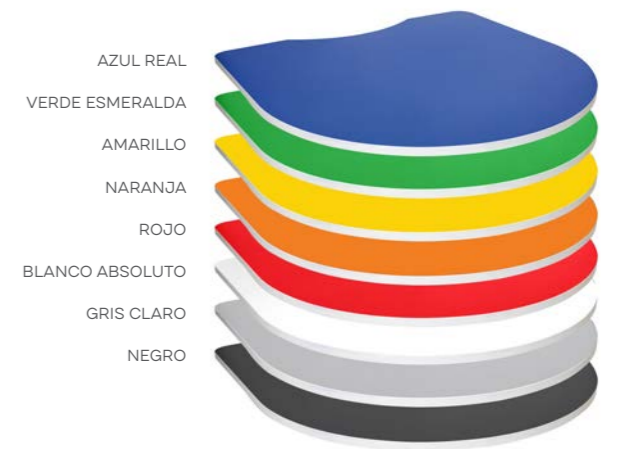

Patas disponibles

 TUBO REDONDO 2"

Color en estructura tubular

-  GRIS
-  NEGRO
-  CROMO*

Colores en regatones plásticos

-  GRIS
-  NEGRO

Cubiertas disponibles

-  ERGONÓMICA
-  CIRCULAR

Color en cubiertas y cantos

ALTURA TOTAL: 20"

Bancas

www.copytel.com.mx

(624) 143-33-44 Los Cabos (612) 125-23-35 La Paz (624) 191-35-56

[/Grupo Copytel](https://www.facebook.com/GrupoCopytel)
[/grupocopytel_bcs](https://www.instagram.com/grupocopytel_bcs)