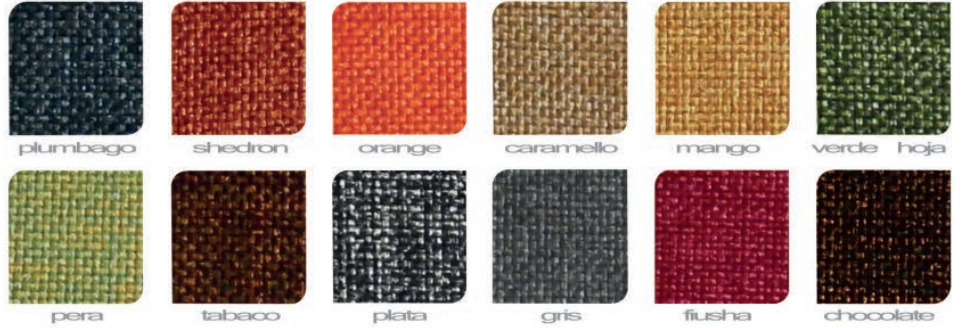

NOTA: LOS AQUÍ MOSTRADOS PUEDEN VARIAR DEBIDO AL PROCESO DE IMPRESIÓN.