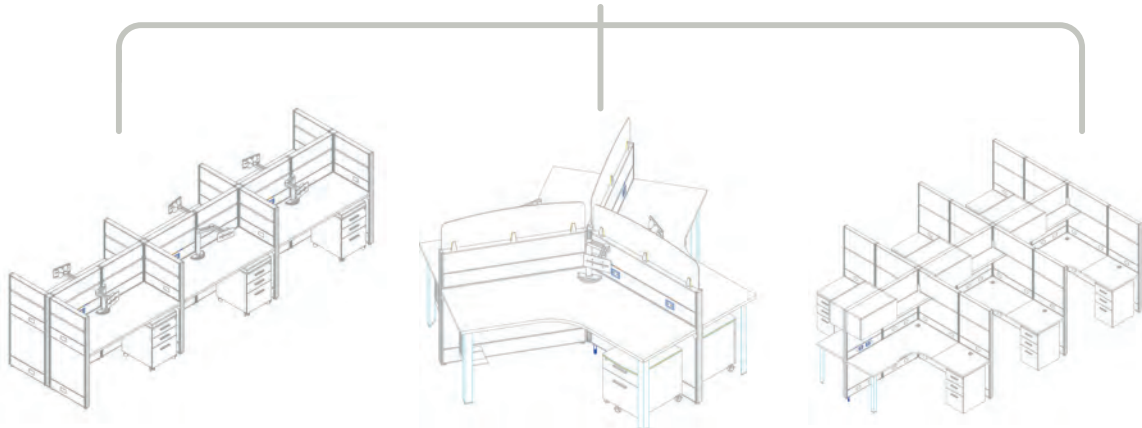

Plug & Power

www.copytel.com.mx

(624) 143-33-44
Los Cobos

(612) 125-23-35
La Paz

(624) 191-35-56

f /Grupo Copytel
i /grupocopytel_bcs

Plug & Power te permite distribuir las conexiones de energía, diseñar y colocar las tomas de corriente para alinearse perfectamente a cada configuración. Te permite también adaptar el sistema para futuras expansiones y minimizar el orden para mayor limpieza, seguridad y organización.

Is a modular power distribution system that allows you to distribute power connections, design and place outlets to perfectly align with any configuration. It also allows you to adapt the system for future expansions and minimizes clutter for greater cleanliness, safety, and organization.

1. 1 Toma de corriente doble contacto.
2. 2 Jumper conector de 4 circuitos para interconexión de Power Module de 4 ventanas.
3. 3 Conector raíz flexible para alimentación.
4. 4 Fuente de alimentación eléctrica Power Module 4 ventanas, 4 circuitos.

PARA CUALQUIER SISTEMA V60®