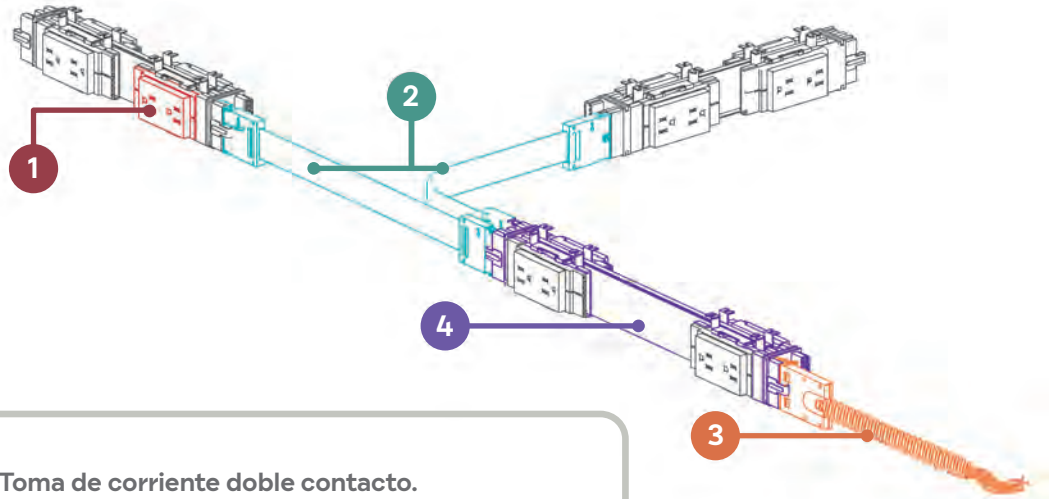

CS-1318 150 CM

Plug & Power

www.copytel.com.mx

(624) 143-33-44
Los Cobos

(612) 125-23-35
La Paz

(624) 191-35-56

f /Grupo Copytel
i /grupocopytel_bcs

Plug & Power te permite distribuir las conexiones de energía, diseñar y colocar las tomas de corriente para alinearse perfectamente a cada configuración. Te permite también adaptar el sistema para futuras expansiones y minimizar el orden para mayor limpieza, seguridad y organización.

- 1 Toma de corriente doble contacto.
- 2 Jumper conector de 4 circuitos para interconexión de Power Module de 4 ventanas.
- 3 Conector raíz flexible para alimentación.
- 4 Fuente de alimentación eléctrica Power Module 4 ventanas, 4 circuitos.