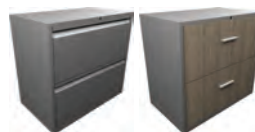

ARCHIVERO METÁLICO HORIZONTAL

2 GAVETAS DE ARCHIVO

CUERPO METÁLICO EN COLOR GRIS

FRENTE METÁLICO	FRENTE MELAMINA	FRENTE LPAP		
CS-1120H	CS-1121H	CS-1122H	76.2X45.7X71	GRIS

PARA LÍNEAS: ALTEA, VERSA 4, BASE, EVO FAST, AXIO, ACCESS, V60, AIRE