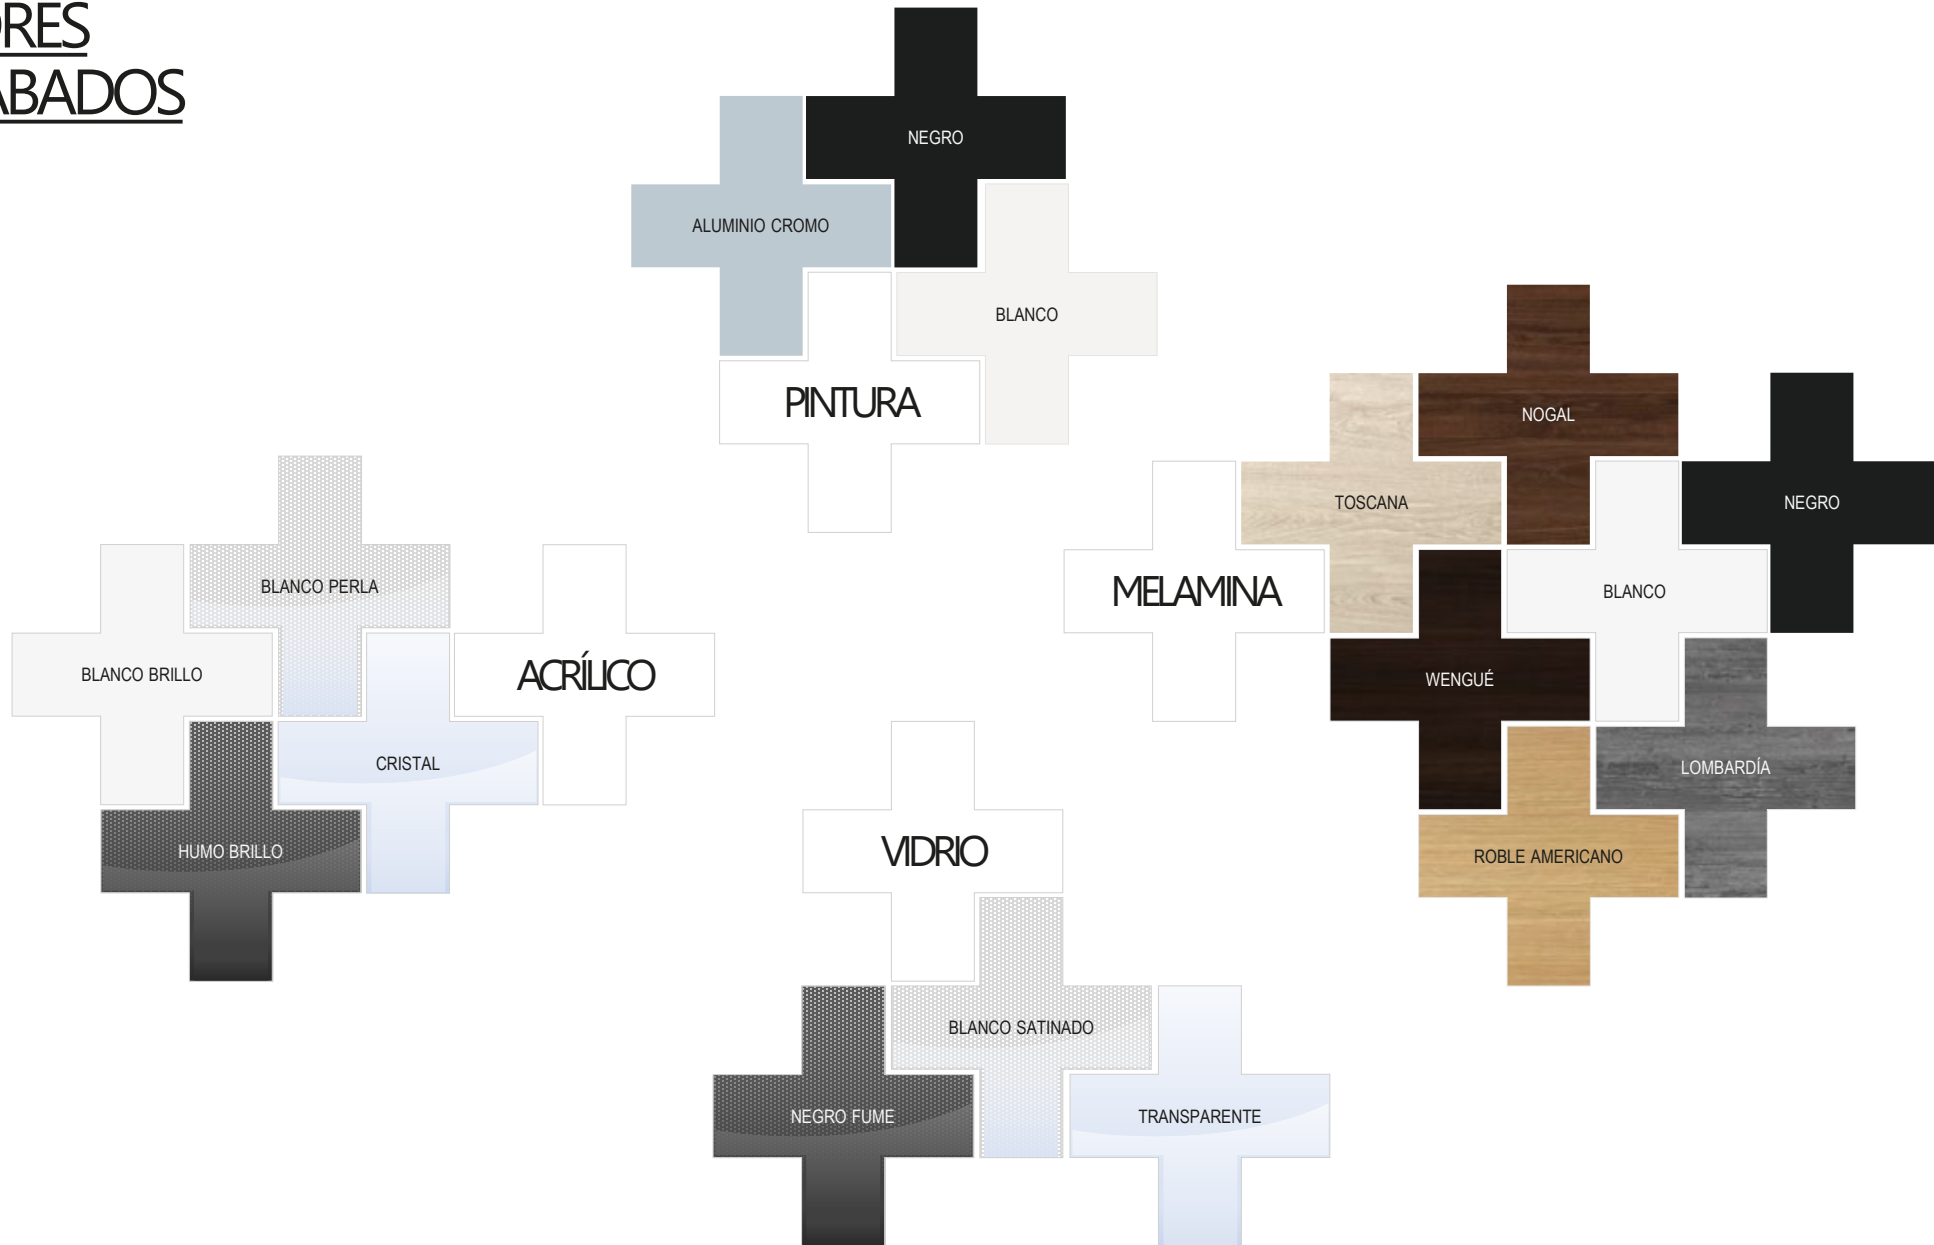

COLORES Y ACABADOS