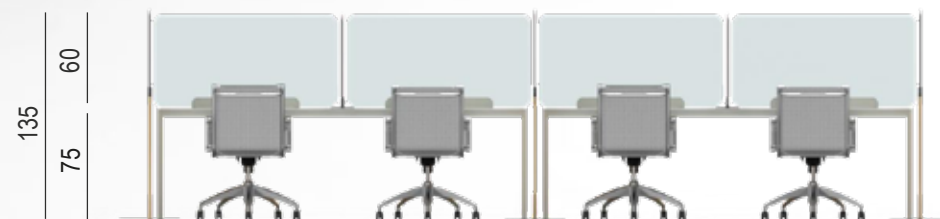

PROTECCIÓN Y SEGURIDAD

La Línea de Divisores COBI tiene una **familia de piezas con medidas especiales en altura para conseguir alta protección y seguridad.**

Son módulos a piso de una altura de 135 centímetros y módulos sobremesa con una altura de 60 centímetros. Todas las medidas según normativa vigente.

Estos módulos se adaptan en ancho a las necesidades del cliente según sus espacios operativos.

Pueden ser en vidrio, acrílico y tablero melamínico, disponibles en anchuras que van desde los 60 a los 180 centímetros. Del mismo modo, los módulos a piso también oscilan en anchura desde los 60 a los 180.