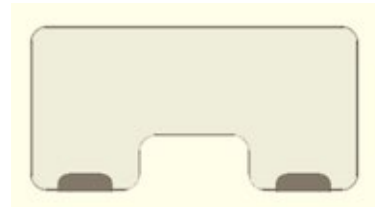

CON ventana cm.	
A80 x B15 x h60	OAC-0327
A100 x B15 x h60	OAC-0328
A120 x B15 x h60	OAC-0329
A140 x B15 x h60	OAC-0330

SIN ventana cm.	
A60 x B15 x h60	OAC-0036
A80 x B15 x h60	OAC-0037
A100 x B15 x h60	OAC-0038
A120 x B15 x h60	OAC-0039
A140 x B15 x h60	OAC-0040
A160 x B15 x h60	OAC-0041
A180 x B15 x h60	OAC-0042