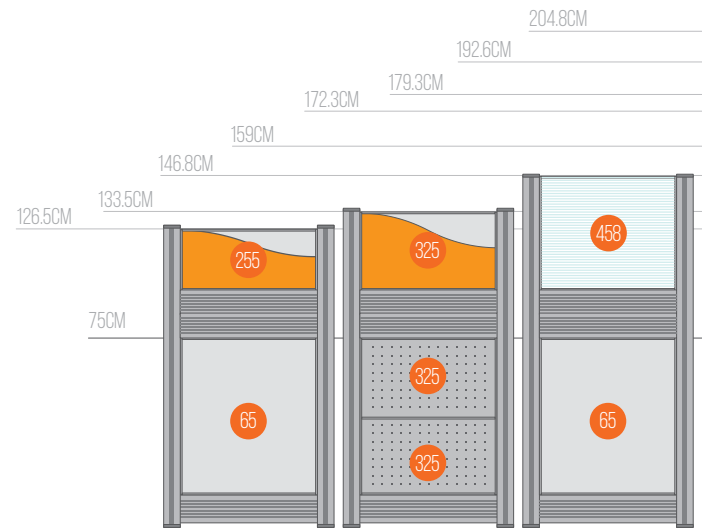

MATERIALES EN MAMPARAS:

- MELAMINA
- TELA
- POLICARBONATO
- METAL
- CRISTAL NATURAL Y/O ESMERILADO

*PREGUNTE A SU ASESOR POR EL ACOMODO IDEAL PARA SU ESPACIO.

MAMPARAS CON TAPAS DESMONTABLES EN ZOCLOS Y DUCTOS

CABLEADO INTERNO

POR EL TECHO Y/O PLAFÓN

- ESTRUCTURA 100% ALUMINIO
- RECONFIGURABLE
- FÁCIL MANTENIMIENTO
- 100% MODULAR

● ENERGÍA ● VOZ, DATOS

PREPARACIONES TROQUELADAS PARA CONTACTOS DE VOZ, DATOS Y ELECTRICIDAD

SISTEMA DE CABLEADO Y DE MAMPARAS