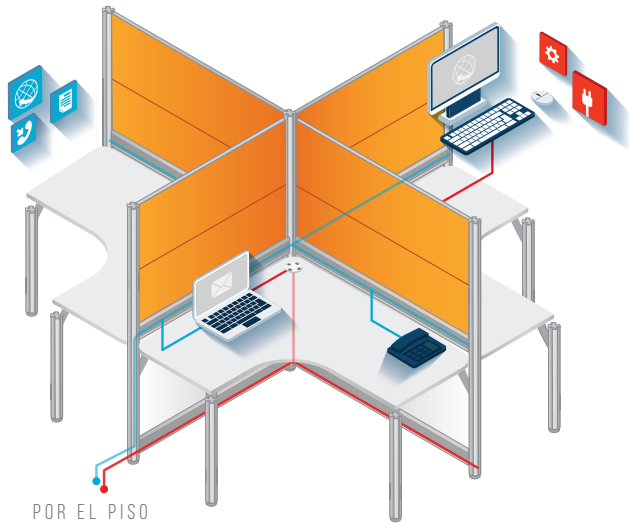

CABLEADO INTERNO

POR EL TECHO Y/O PLAFÓN

- ESTRUCTURA 100% ALUMINIO
- RECONFIGURABLE
- FÁCIL MANTENIMIENTO
- 100% MODULAR

● ENERGÍA ● VOZ, DATOS

PREPARACIONES TROQUELADAS PARA CONTACTOS DE VOZ, DATOS Y ELECTRICIDAD