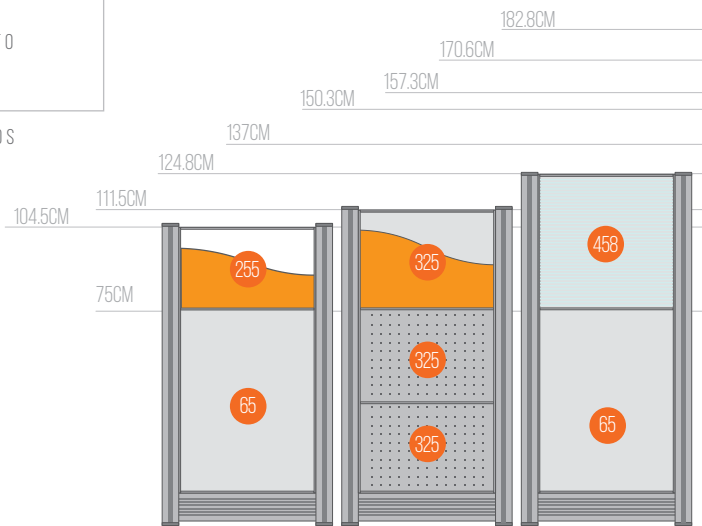

MATERIALES EN MAMPARAS:

- MELAMINA
- TELA
- POLICARBONATO
- METAL
- CRISTAL NATURAL Y/O ESMERILADO

*PREGUNTE A SU ASESOR POR EL ACOMODO IDEAL PARA SU ESPACIO.

MAMPARAS CON TAPAS DESMONTABLES EN ZOCLOS Y DUCTOS

CABLEADO INTERNO

POR EL TECHO Y/O PLAFÓN

- ESTRUCTURA 100% ALUMINIO
- RECONFIGURABLE
- FÁCIL MANTENIMIENTO
- 100% MODULAR

● ENERGÍA ● VOZ, DATOS

PREPARACIONES TROQUELADAS PARA CONTACTOS DE VOZ, DATOS Y ELECTRICIDAD

SISTEMA DE CABLEADO Y DE MAMPARAS