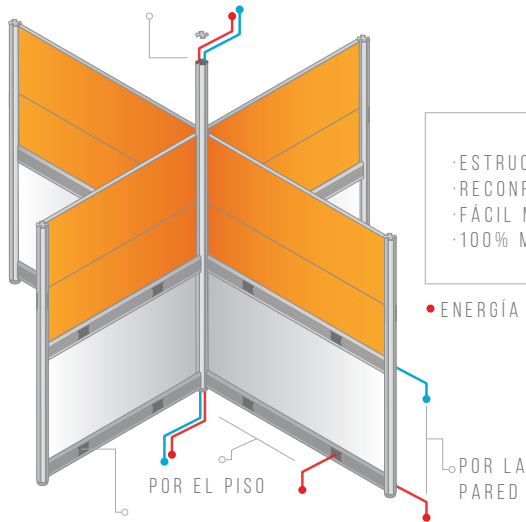

[/Grupo Copytel](#)
[/grupocopytel_bcs](#)

MATERIALES EN MAMPARAS:

- MELAMINA
- TELA
- POLICARBONATO
- METAL
- CRISTAL NATURAL Y/O ESMERILADO

*PREGUNTE A SU ASESOR POR EL ACOMODO IDEAL PARA SU ESPACIO.

MAMPARAS CON TAPAS DESMONTABLES EN ZOCLOS Y DUCTOS

CABLEADO INTERNO

POR EL TECHO Y/O PLAFÓN

- ESTRUCTURA 100% ALUMINIO
- RECONFIGURABLE
- FÁCIL MANTENIMIENTO
- 100% MODULAR

● ENERGÍA ● VOZ, DATOS

PREPARACIONES TROQUELADAS PARA CONTACTOS DE VOZ, DATOS Y ELECTRICIDAD