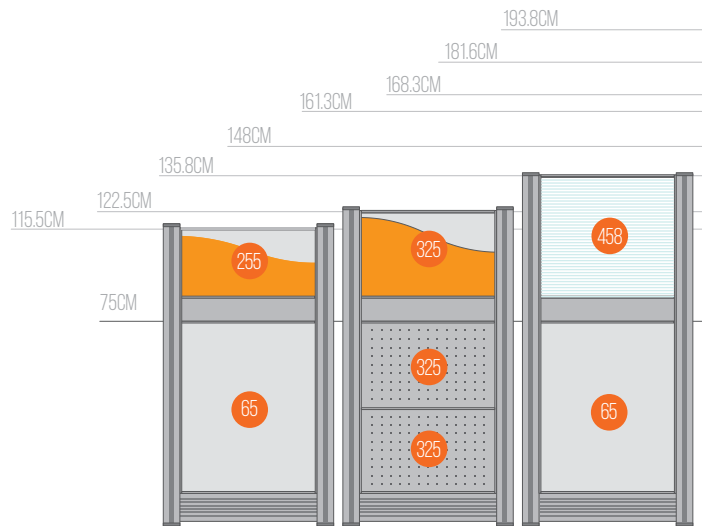

MATERIALES EN MAMPARAS:

- MELAMINA
- TELA
- POLICARBONATO
- METAL
- CRISTAL NATURAL Y/O ESMERILADO

*PREGUNTE A SU ASESOR POR EL ACOMODO IDEAL PARA SU ESPACIO.

MAMPARAS CON TAPAS DESMONTABLES EN ZOCLOS Y DUCTOS

CABLEADO INTERNO

POR EL TECHO Y/O PLAFÓN

- ESTRUCTURA 100% ALUMINIO
- RECONFIGURABLE
- FÁCIL MANTENIMIENTO
- 100% MODULAR

● ENERGÍA ● VOZ, DATOS

PREPARACIONES TROQUELADAS PARA CONTACTOS DE VOZ, DATOS Y ELECTRICIDAD

SISTEMA DE CABLEADO Y DE MAMPARAS