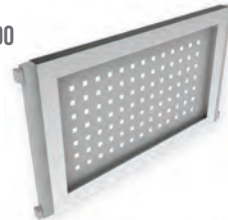

METÁLICO MULTIPERFORADO