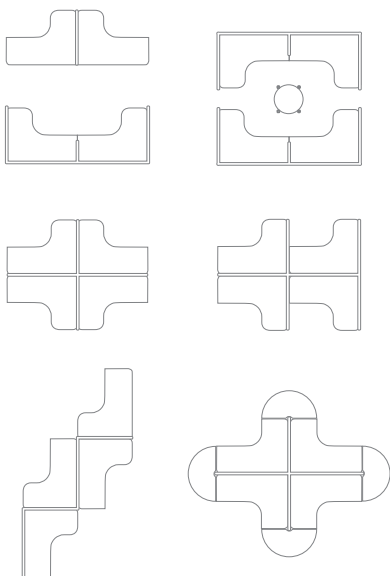

LAS ESTACIONES DE TRABAJO EN "L" SON IDEALES PARA EQUIPOS DE DOS, CUATRO O MÁS PERSONAS. ESTÁN DISEÑADAS PARA OTORGAR PRIVACIDAD Y UNA MAYOR CONCENTRACIÓN. PUEDEN SER CONFIGURADAS PARA TRABAJAR EN EQUIPO.

ES LA MEJOR FORMA DE CREAR ÁREAS PRODUCTIVAS EN EL MÍNIMO ESPACIO.

"L" MODULAR DESKS & WORKSTATIONS
ESTACIONES MODULARES TIPO "L"